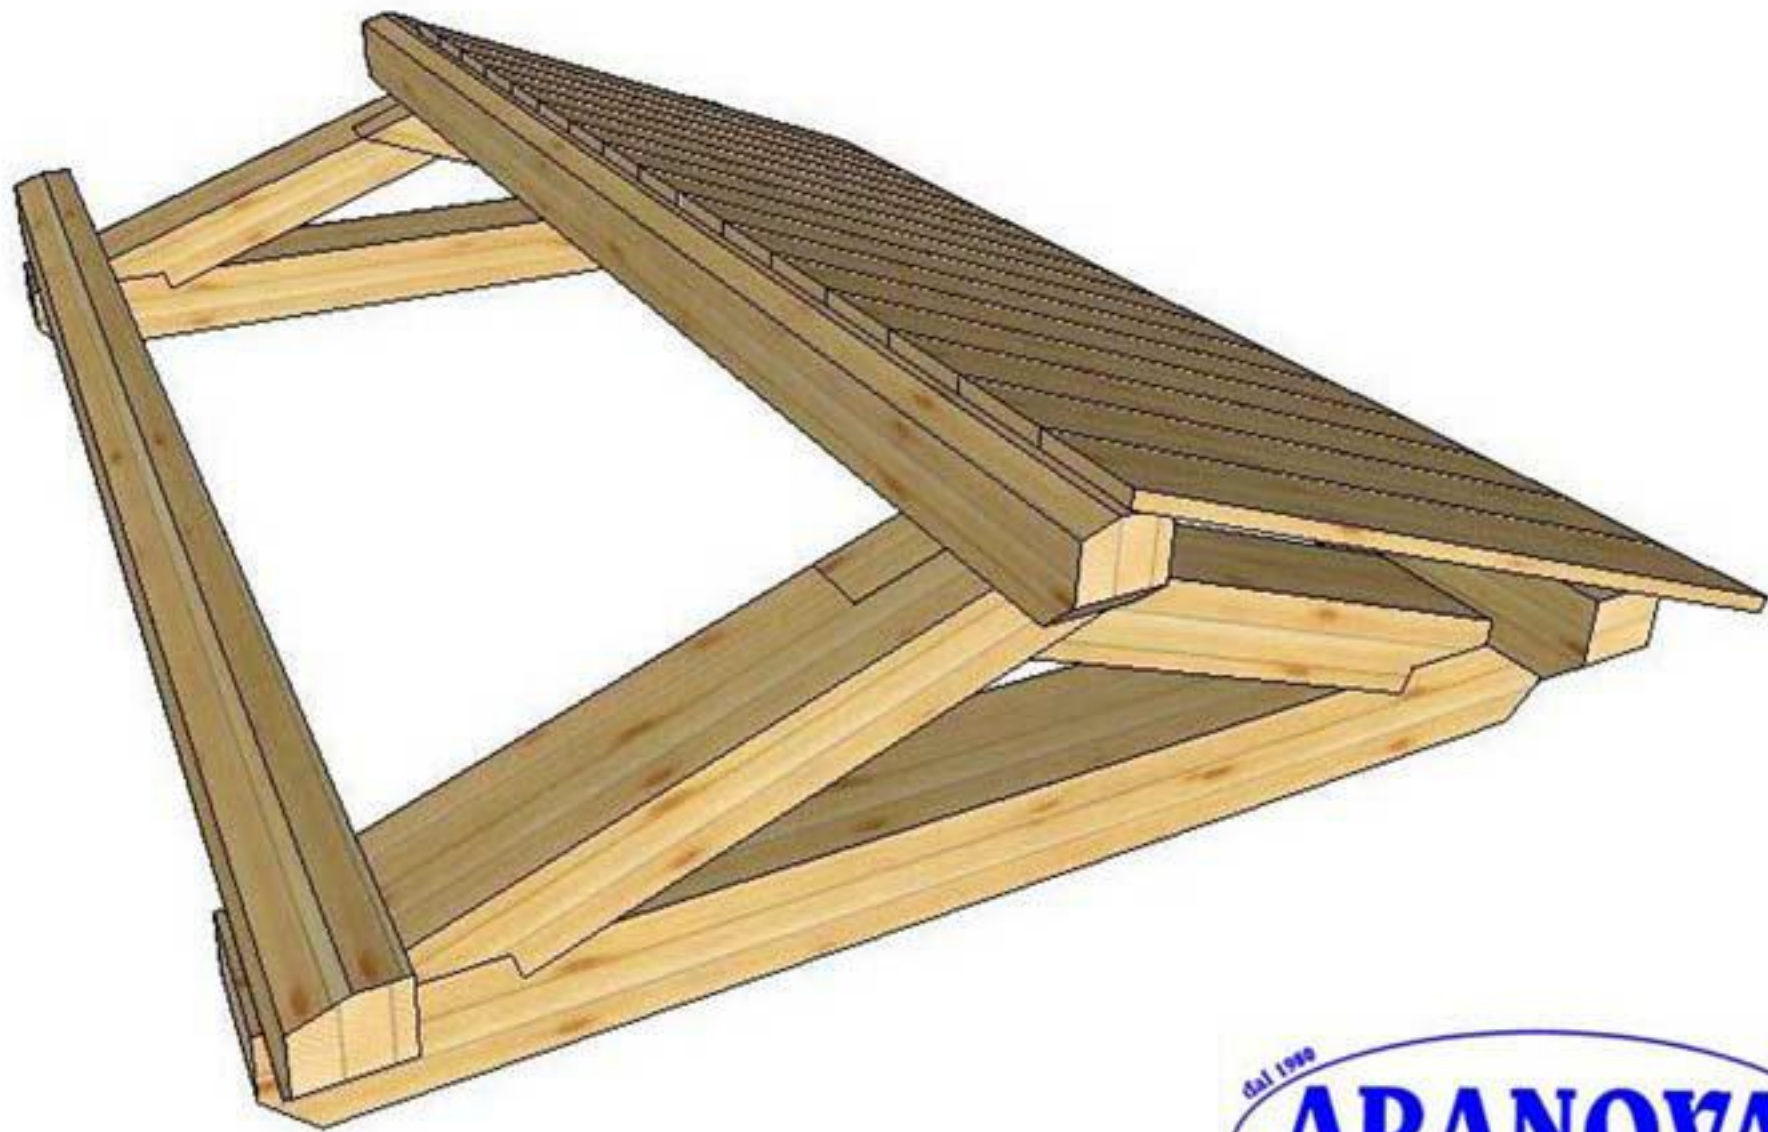

dal 1999
ARANOVA
SHOP

www.aranovalegoe.eu

www.aranovalegno.eu

CAPRIATA IN LEGNO

PUNTORE:
sez. 10x16

CATENA
sez. 12x16

www.aranovalegno.eu

Dal 1980
ARANOVA
SHOP