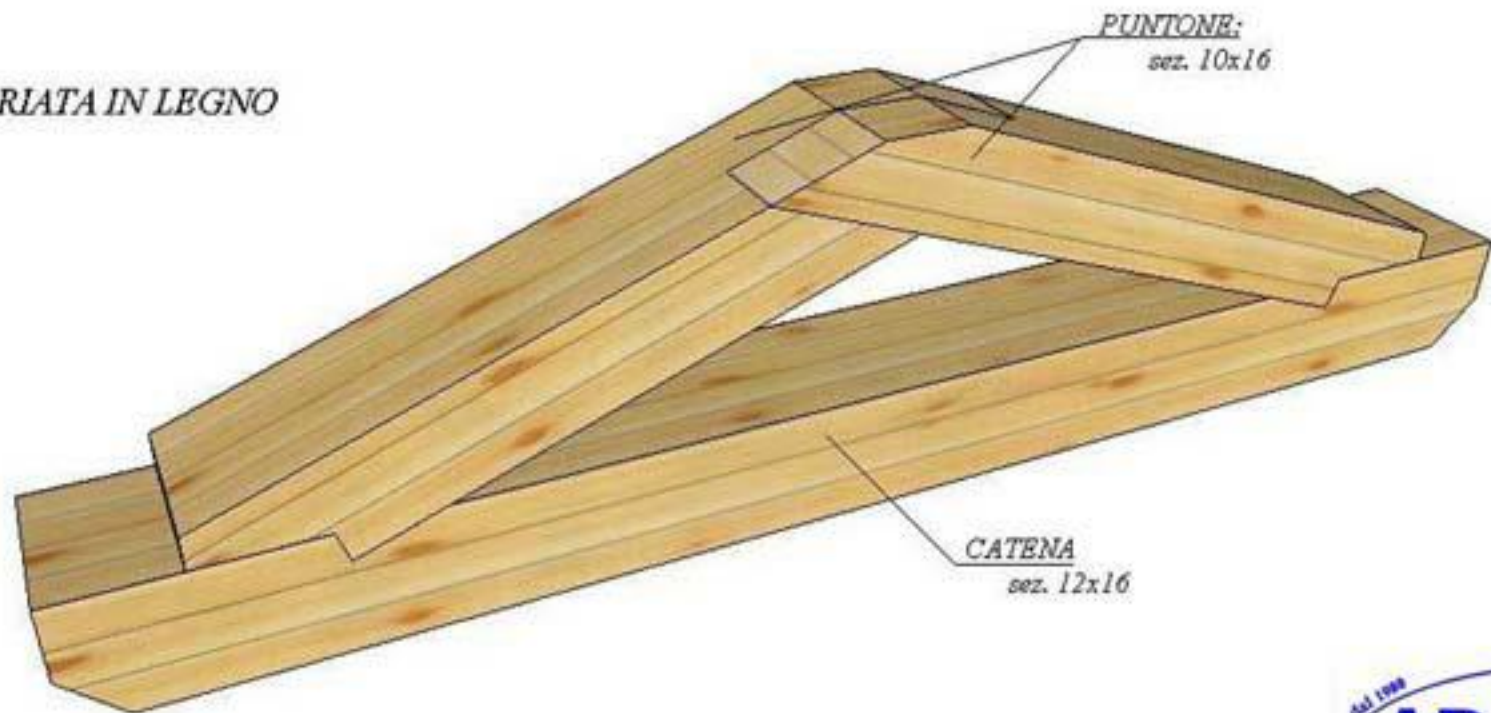

dal 1999
ARANOVA
SHOP

www.aranovalegoe.eu

www.aranovalegno.eu

CAPRIATA IN LEGNO

PUNTORE:
sez. 10x16

CATENA
sez. 12x16

www.aranovalegno.eu

Dal 1980
ARANOVA
SHOP