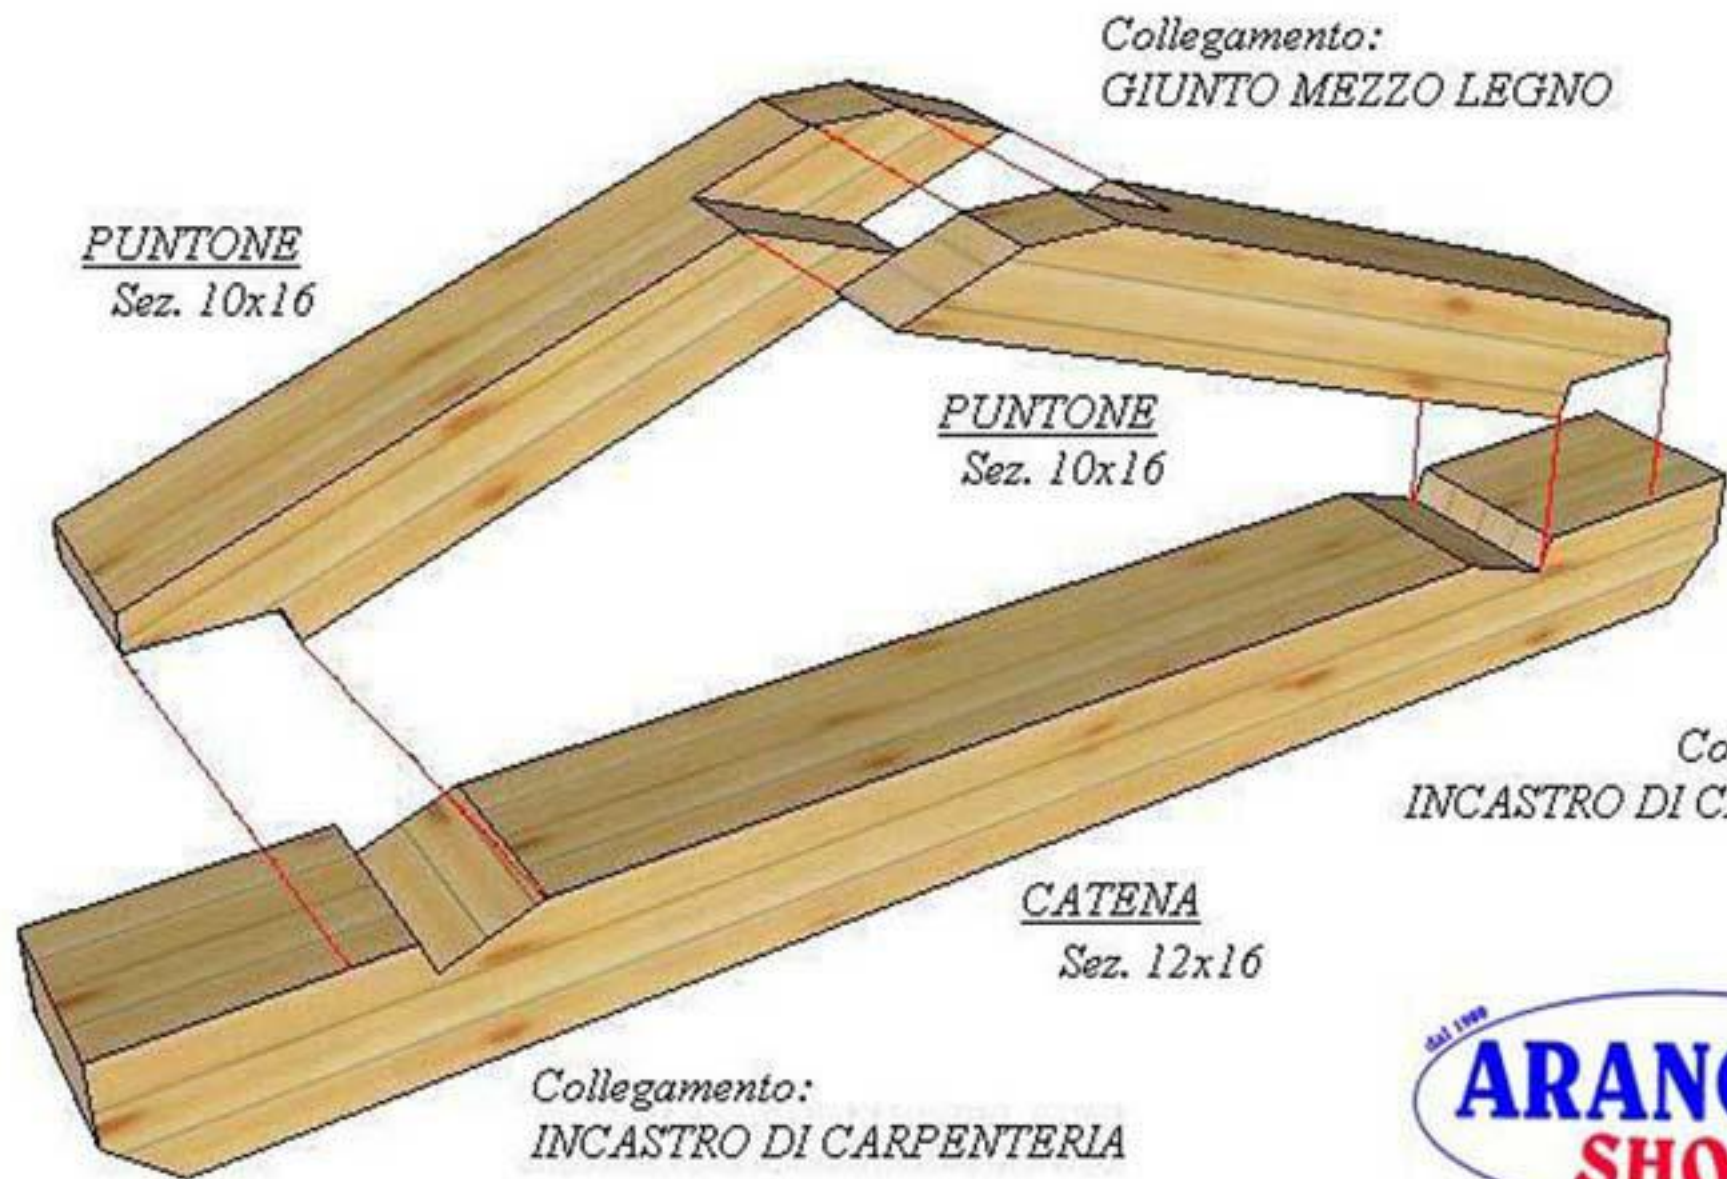

dal 1999
ARANOVA
SHOP

www.aranovalegoe.eu

www.aranovalegno.eu

CAPRIATA IN LEGNO

PUNTORE:
sez. 10x16

CATENA
sez. 12x16

www.aranovalegno.eu

Dal 1980
ARANOVA
SHOP

www.aranovalegno.eu

CAPRIATA

CORRENTINI

Sez. 10x12

CORRENTINI

Sez. 10x12

CAPRIATA

Dal 1980
ARANOVA
SHOP