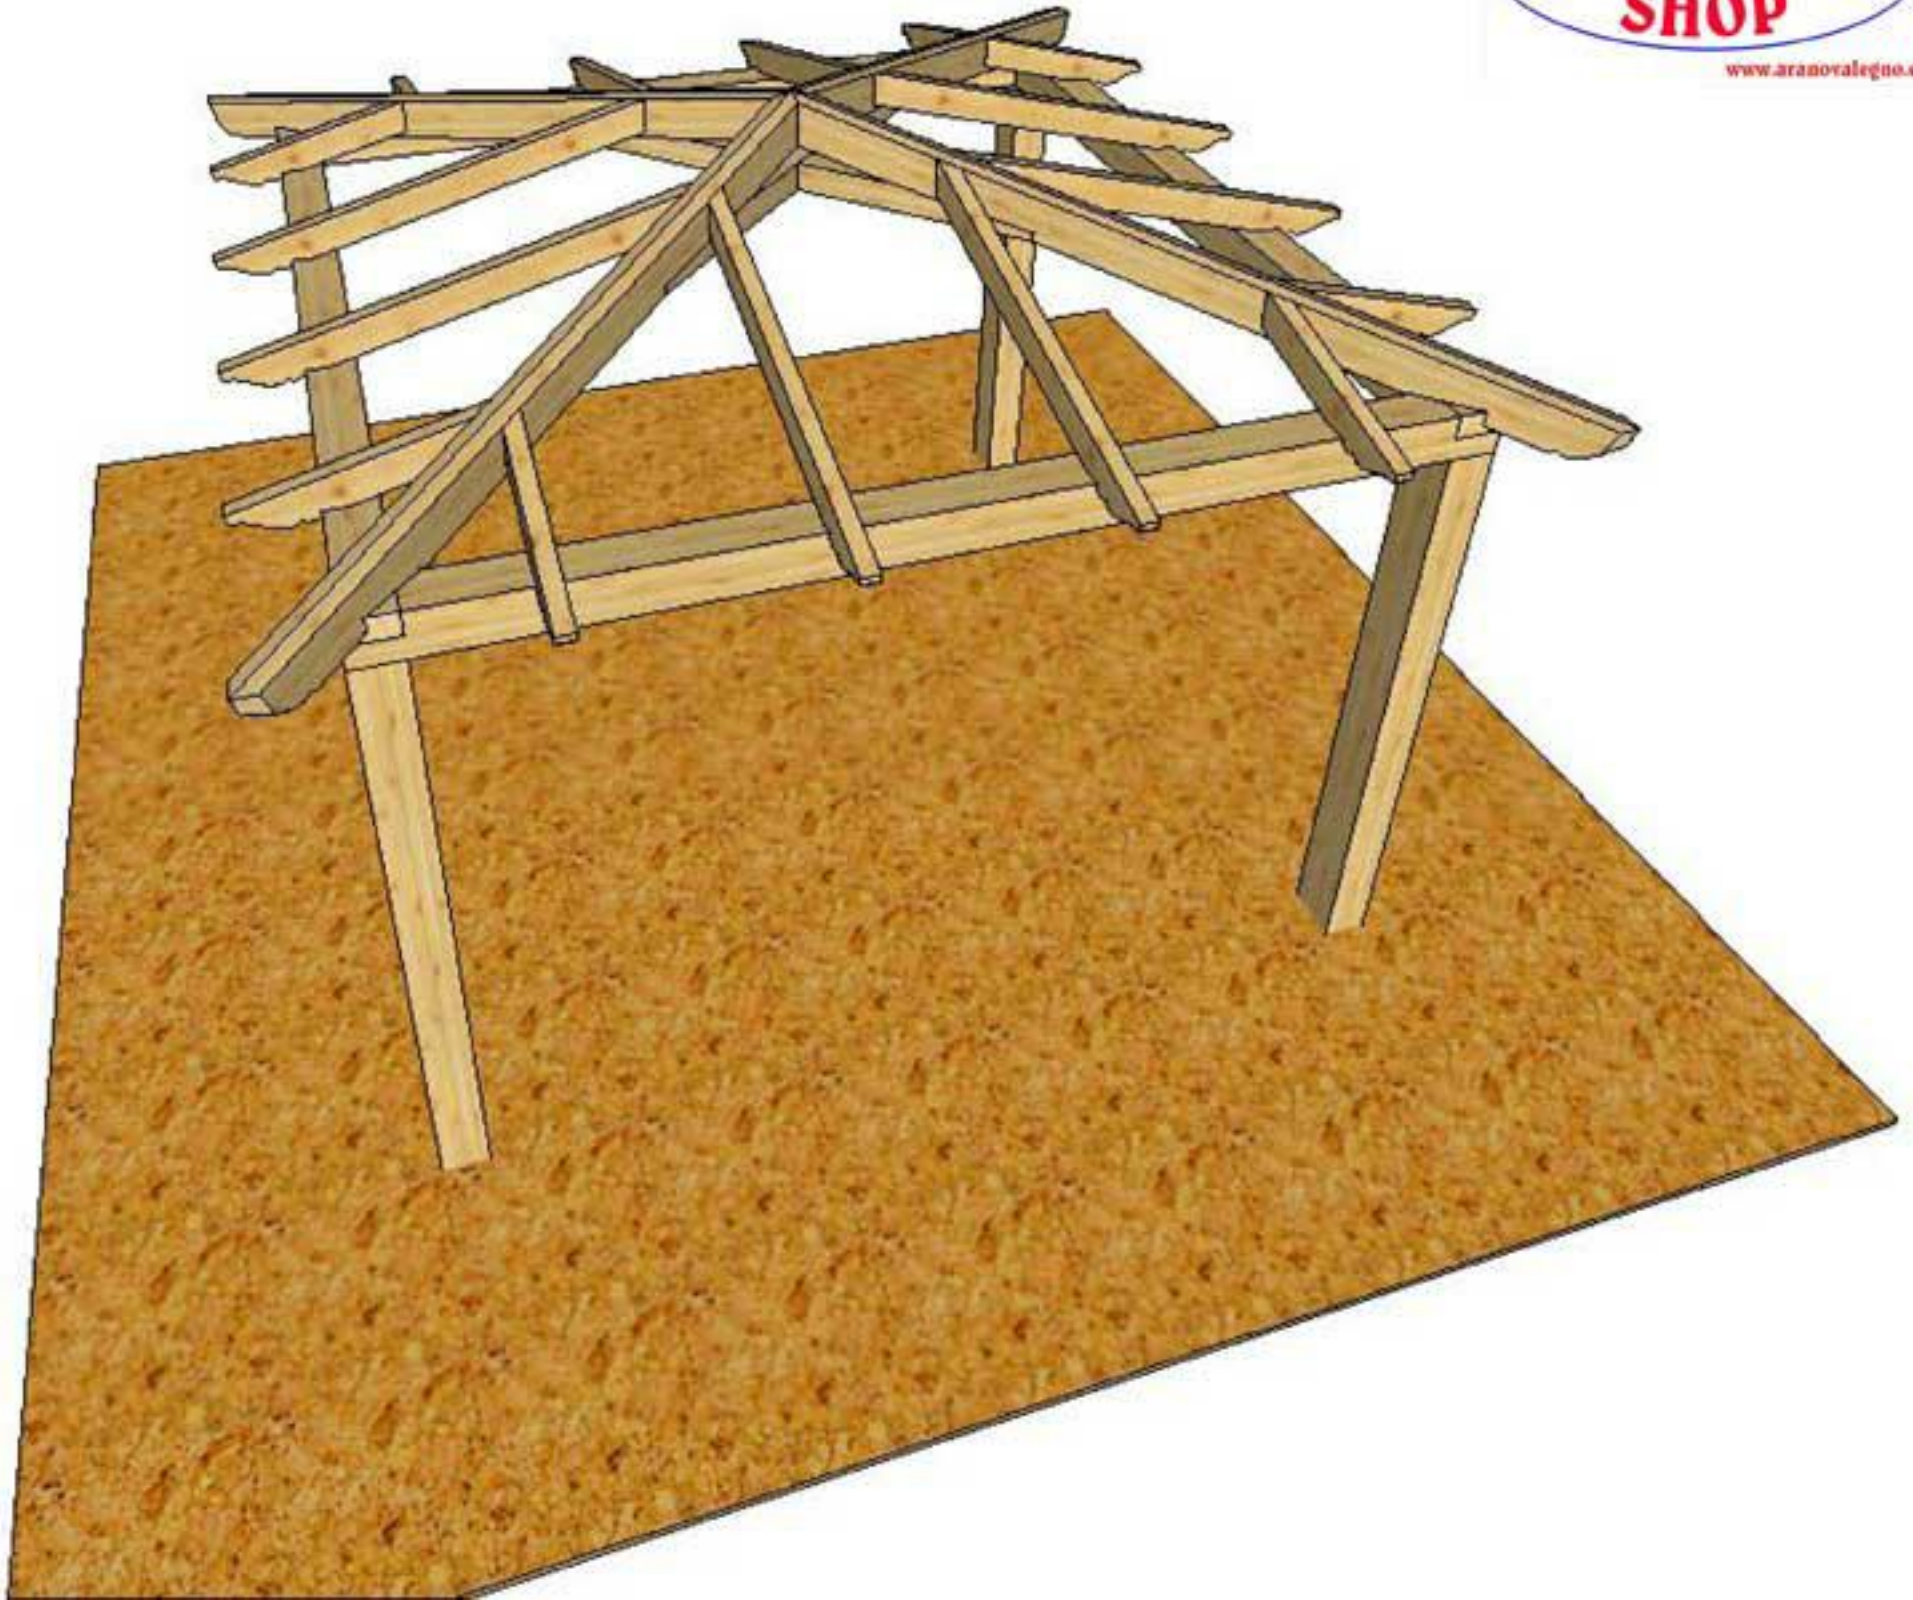

ARANOVA
SHOP
www.aranova.com

PIANTA

PROSPETTO A

VISTA

VISTA ASSONOMETRICA

PIANTA: CARPENTERIA DEL LEGNO

PARTICOLARE GIUNTO AD ANGOLO

PARTICOLARE GIUNTO TAPPA A CUORE

Gazebo 5x5 di copertura, 4x4 esterno colonne, colore sbiancato